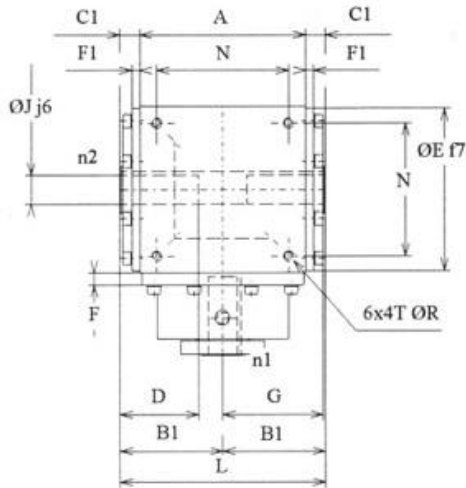

## HOLLOW KEYWAYED SHAFTS + FLANGES

ALL RATIOS

Size	A	B1	C1	E	F1	G	H	N	R*	B	C	F	Q	V	D	J	L	X	K	U	W	Y	Y1	P
08	80	50	10	78	4	49	40	65	M5	80	40	8	36	62	35	14	100	140	115	95	3	7	M6	9
10	100	62	12	98	5	61	50	80	M6	100	50	10	38	79	45	19	124	160	130	110	3.5	9	M8	9
12	125	77.5	15	122	6	75.5	62.5	100	M8	125	62.5	10	50	98	58	24	155	200	165	130	3.5	11	M10	12
16	160	100	20	155	9	98	80	125	M10	160	80	12	64	123	70	32	200	250	215	180	4	14	M12	16
20	200	120	20	195	10	118	100	160	M12	200	100	15	81	149	90	42	240	350	300	250	6	18	M16	20
25	250	148	23	245	13	146	125	200	M16	250	125	13	102	190	110	55	296	400	350	300	6	18	M16	23
31	315	181	23.5	310	15	178.5	157.5	250	M16	315	157.5	15	132.5	220	140	75	362	450	400	350	6	18	M16	25

U:1-1.25-1.5-2				U:3-4-5-6		
Size	S	T	M	S	T	M
08	38	14	120	30	14	120
10	48	19	150	39	14	150
12	50	24	187.5	48	19	187.5
16	80	32	240	64	28	240
20	111	42	300	82	38	300
25	120	55	375	111	42	375
31	140	75	472.5	140	60	472.5

Ø	Shaft key as per NFE 22 175			
	a	K	L1	L1
14	5	16.3	30	25
19	6	21.8	40	30
24	8	27.3	50	40
28	8	31.3	60	40
32	10	35.3	70	40
38	10	41.3	72	40
42	12	45.3	100	100
55	16	59.3	110	100
60	18	64.4	140	140
75	20	79.9	140	140