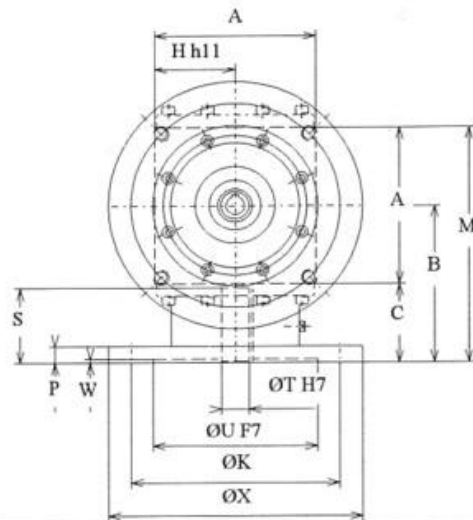

## HOLLOW KEYWAYED SHAFTS + FLANGES

ALL RATIOS

Size	A	B1	C1	E	F1	G	H	N	R*	B	C	F	Q	V	D	J	L	X	K	U	W	Y	Y1	P
08	80	50	10	78	4	49	40	65	M5	80	40	8	36	62	35	14	100	140	115	95	3	7	M6	9
10	100	62	12	98	5	61	50	80	M6	100	50	10	38	79	45	19	124	160	130	110	3.5	9	M8	9
12	125	77.5	15	122	6	75.5	62.5	100	M8	125	62.5	10	50	98	58	24	155	200	165	130	3.5	11	M10	12
16	160	100	20	155	9	98	80	125	M10	160	80	12	64	123	70	32	200	250	215	180	4	14	M12	16
20	200	120	20	195	10	118	100	160	M12	200	100	15	81	149	90	42	240	350	300	250	6	18	M16	20
25	250	148	23	245	13	146	125	200	M16	250	125	13	102	190	110	55	296	400	350	300	6	18	M16	23
31	315	181	23.5	310	15	178.5	157.5	250	M16	315	157.5	15	132.5	220	140	75	362	450	400	350	6	18	M16	25

U:1-1.25-1.5-2				U:3-4-5-6		
Size	S	T	M	S	T	M
08	38	14	120	30	14	120
10	48	19	150	39	14	150
12	50	24	187.5	48	19	187.5
16	80	32	240	64	28	240
20	111	42	300	82	38	300
25	120	55	375	111	42	375
31	140	75	472.5	140	60	472.5

Ø	Shaft key as per NFE 22 175			
	a	K	L1	L1
14	5	16.3	30	25
19	6	21.8	40	30
24	8	27.3	50	40
28	8	31.3	60	40
32	10	35.3	70	40
38	10	41.3	72	40
42	12	45.3	100	100
55	16	59.3	110	100
60	18	64.4	140	140
75	20	79.9	140	140