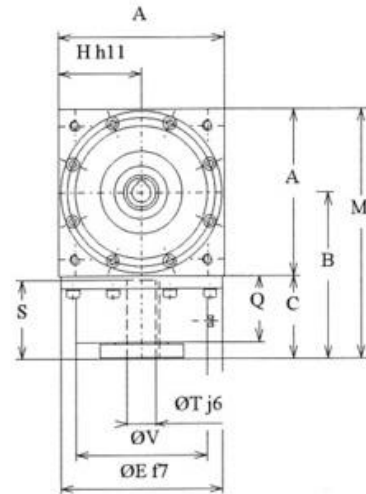

## HOLLOW KEYWAYED SHAFTS + FLANGES

ALL RATIOS

Size	A	B1	C1	E	F1	G	H	N	R*	B	C	F	Q	V	D	J	L	X	K	U	W	Y	Y1	P
08	80	50	10	78	4	49	40	65	M5	80	40	8	36	62	35	14	100	140	115	95	3	7	M6	9
10	100	62	12	98	5	61	50	80	M6	100	50	10	38	79	45	19	124	160	130	110	3.5	9	M8	9
12	125	77.5	15	122	6	75.5	62.5	100	M8	125	62.5	10	50	98	58	24	155	200	165	130	3.5	11	M10	12
16	160	100	20	155	9	98	80	125	M10	160	80	12	64	123	70	32	200	250	215	180	4	14	M12	16
20	200	120	20	195	10	118	100	160	M12	200	100	15	81	149	90	42	240	350	300	250	6	18	M16	20
25	250	148	23	245	13	146	125	200	M16	250	125	13	102	190	110	55	296	400	350	300	6	18	M16	23
31	315	181	23.5	310	15	178.5	157.5	250	M16	315	157.5	15	132.5	220	140	75	362	450	400	350	6	18	M16	25

U:1-1.25-1.5-2				U:3-4-5-6		
Size	S	T	M	S	T	M
08	38	14	120	30	14	120
10	48	19	150	39	14	150
12	50	24	187.5	48	19	187.5
16	80	32	240	64	28	240
20	111	42	300	82	38	300
25	120	55	375	111	42	375
31	140	75	472.5	140	60	472.5

Ø	Shaft key as per NFE 22 175			
	a	K	L1	L1
14	5	16.3	30	25
19	6	21.8	40	30
24	8	27.3	50	40
28	8	31.3	60	40
32	10	35.3	70	40
38	10	41.3	72	40
42	12	45.3	100	100
55	16	59.3	110	100
60	18	64.4	140	140
75	20	79.9	140	140