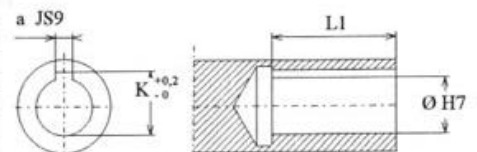

Size	A	B1	C1	E	F1	G	H	N	R*	B	C	F	Q	V	D	J	L	X	K	U	W	Y	Y1	P
08	80	50	10	78	4	49	40	65	M5	80	40	8	36	62	35	14	100	140	115	95	3	7	M6	9
10	100	62	12	98	5	61	50	80	M6	100	50	10	38	79	45	19	124	160	130	110	3.5	9	M8	9
12	125	77.5	15	122	6	75.5	62.5	100	M8	125	62.5	10	50	98	58	24	155	200	165	130	3.5	11	M10	12
16	160	100	20	155	9	98	80	125	M10	160	80	12	64	123	70	32	200	250	215	180	4	14	M12	16
20	200	120	20	195	10	118	100	160	M12	200	100	15	81	149	90	42	240	350	300	250	6	18	M16	20
25	250	148	23	245	13	146	125	200	M16	250	125	13	102	190	110	55	296	400	350	300	6	18	M16	23
31	315	181	23.5	310	15	178.5	157.5	250	M16	315	157.5	15	132.5	220	140	75	362	450	400	350	6	18	M16	25

U:1-1.25-1.5-2				U:3-4-5-6		
Size	S	T	M	S	T	M
08	38	14	120	30	14	120
10	48	19	150	39	14	150
12	50	24	187.5	48	19	187.5
16	80	32	240	64	28	240
20	111	42	300	82	38	300
25	120	55	375	111	42	375
31	140	75	472.5	140	60	472.5

Ø	Shaft key as per NFE 22 175			
	a	K	L1	L1
14	5	16.3	30	25
19	6	21.8	40	30
24	8	27.3	50	40
28	8	31.3	60	40
32	10	35.3	70	40
38	10	41.3	72	40
42	12	45.3	100	100
55	16	59.3	110	100
60	18	64.4	140	140
75	20	79.9	140	140