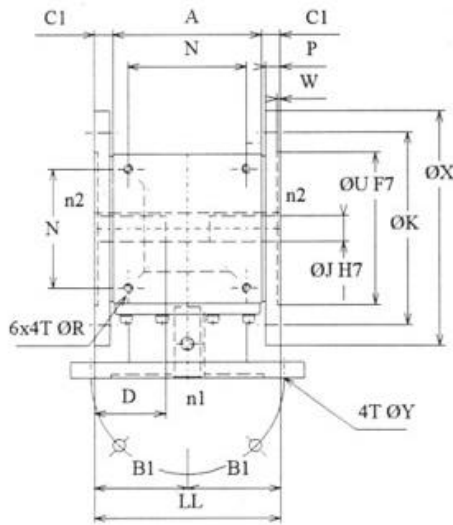

## HOLLOW KEYWAYED SHAFTS

## HOLLOW KEYWAYED SHAFTS + FLANGES

ALL RATIOS

Size	A	B1	C1	E	F1	G	H	N	R*	B	C	F	Q	V	D	J	L	X	K	U	W	Y	Y1	P
08	80	50	10	78	4	49	40	65	M5	80	40	8	36	62	35	14	100	140	115	95	3	7	M6	9
10	100	62	12	98	5	61	50	80	M6	100	50	10	38	79	45	19	124	160	130	110	3.5	9	M8	9
12	125	77.5	15	122	6	75.5	62.5	100	M8	125	62.5	10	50	98	58	24	155	200	165	130	3.5	11	M10	12
16	160	100	20	155	9	98	80	125	M10	160	80	12	64	123	70	32	200	250	215	180	4	14	M12	16
20	200	120	20	195	10	118	100	160	M12	200	100	15	81	149	90	42	240	350	300	250	6	18	M16	20
25	250	148	23	245	13	146	125	200	M16	250	125	13	102	190	110	55	296	400	350	300	6	18	M16	23
31	315	181	23.5	310	15	178.5	157.5	250	M16	315	157.5	15	132.5	220	140	75	362	450	400	350	6	18	M16	25

U:1-1.25-1.5-2				U:3-4-5-6		
Size	S	T	M	S	T	M
08	38	14	120	30	14	120
10	48	19	150	39	14	150
12	50	24	187.5	48	19	187.5
16	80	32	240	64	28	240
20	111	42	300	82	38	300
25	120	55	375	111	42	375
31	140	75	472.5	140	60	472.5

Ø	Shaft key as per NFE 22 175			
	a	K	L1	L1
14	5	16.3	30	25
19	6	21.8	40	30
24	8	27.3	50	40
28	8	31.3	60	40
32	10	35.3	70	40
38	10	41.3	72	40
42	12	45.3	100	100
55	16	59.3	110	100
60	18	64.4	140	140
75	20	79.9	140	140